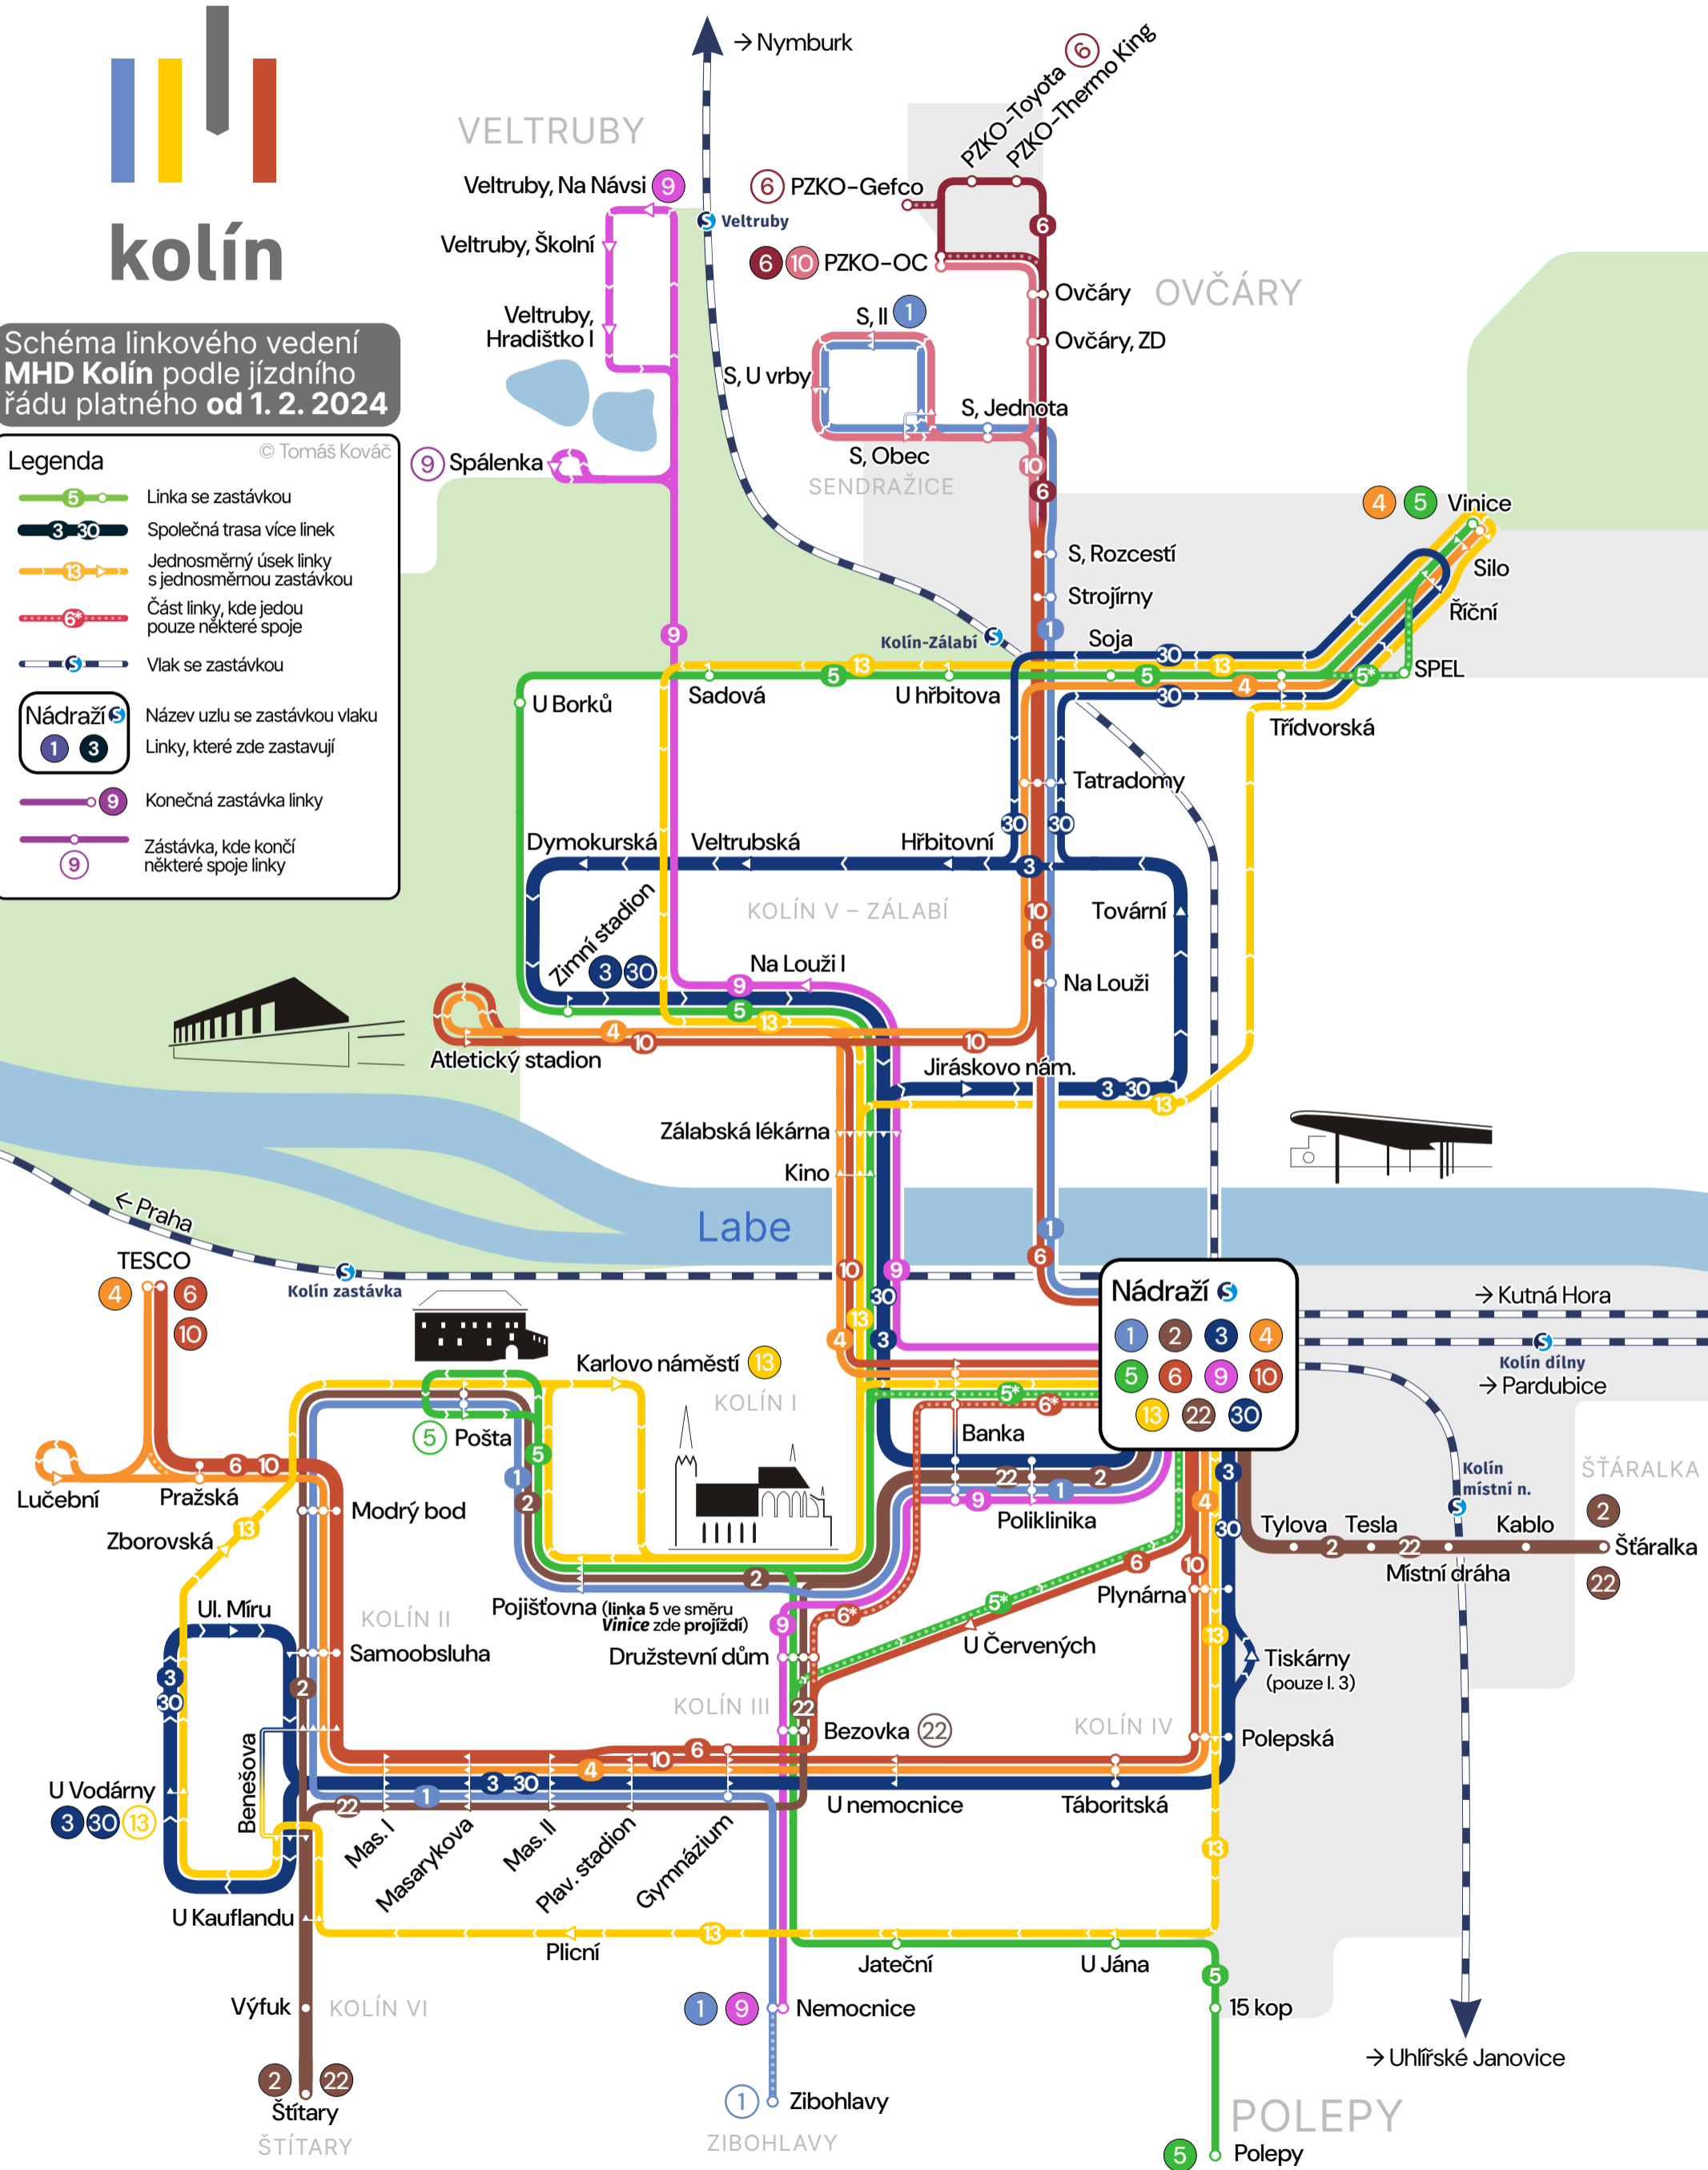

kolín

Schéma linkového vedení
MHD Kolín podle jízdního
řádu platného od 1. 2. 2024

Legenda

© Tomáš Kováč

- Linka se zastávkou
- Společná trasa více linek
- Jednosměrný úsek linky s jednosměrnou zastávkou
- Část linky, kde jedou pouze některé spoje
- Vlak se zastávkou
- Nádraží Název uzlu se zastávkou vlaku
Linky, které zde zastavují
- Konečná zastávka linky
- Zastávka, kde končí některé spoje linky

Nádraží

1	2	3	4
5	6	9	10
13	22	30	