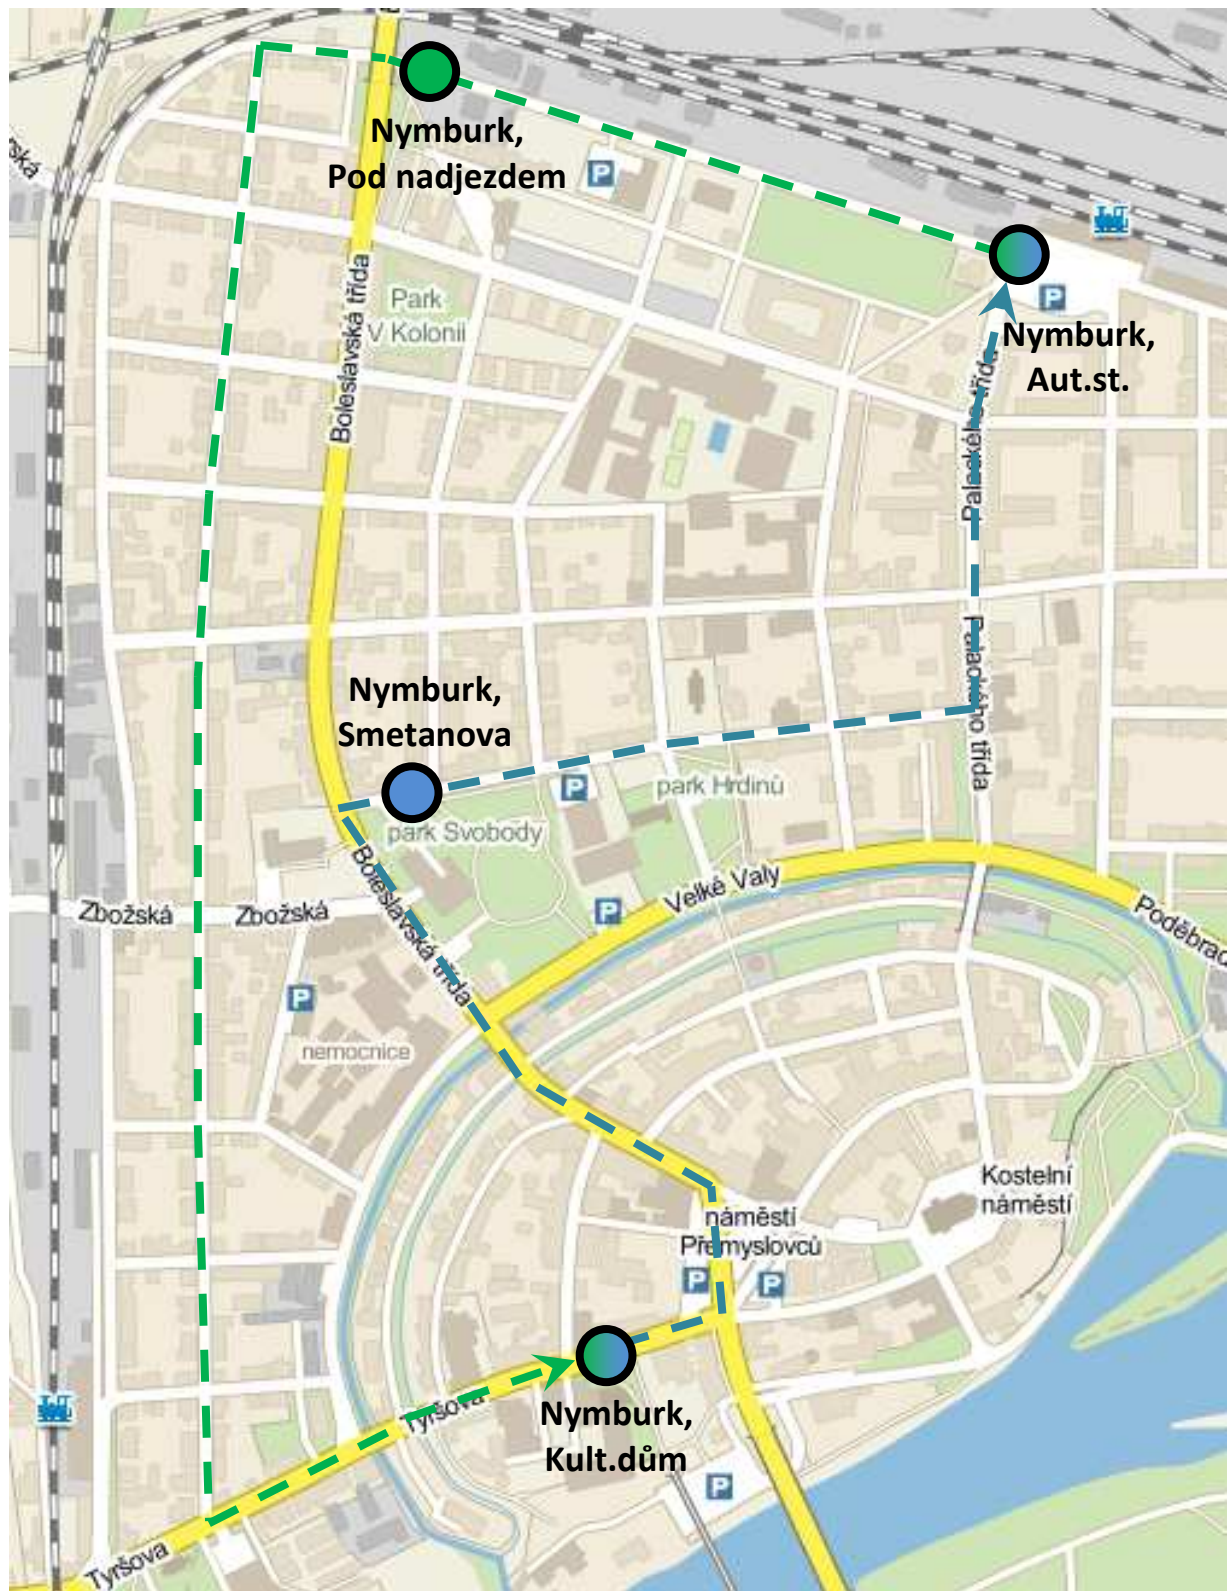

Schéma trasy náhradní autobusové dopravy

- Trasa směr Kult.dům
- Trasa směr Aut.st.
- Autobusová zastávka